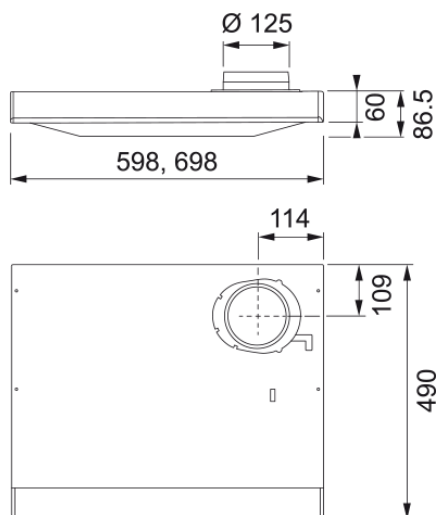

ALLIANCE 1240B-16 60 HVID | 300.0600.533

ALLIANCE 1240B-16 60 HVID

Egenskaber

Hætte kategori Built under

Overfladefinish White

Dimensioner

Bredde i mm 600.0

Diameter luftudtag 125