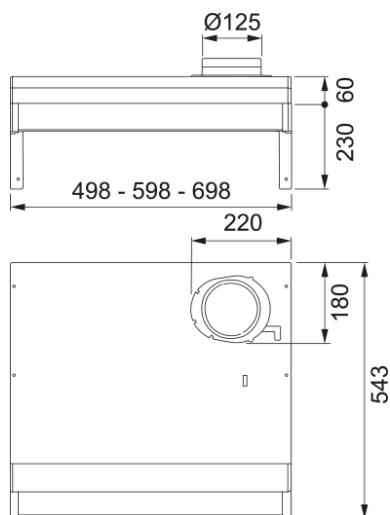

# EMHÆTTE 1222B-10S 60 HVID SAFE | 300.0600.503

EMHÆTTE 1222B-10S 60 HVID SAFE

## Dimensioner

Bredde i mm 600.0

Diameter luftudtag 125