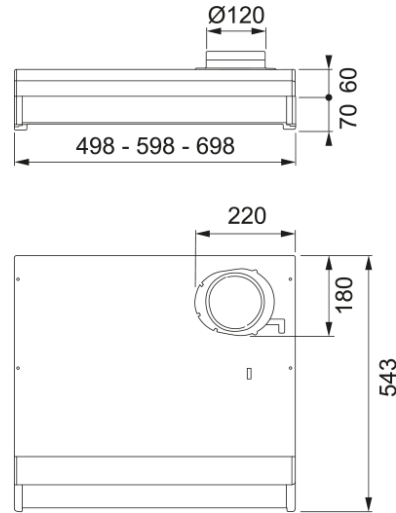

SPIRIT 1221B-12S 60 RF SAFE | 300.0600.501

SPIRIT 1221B-12S 60 RF SAFE

Egenskaber

Hætte kategori	Built under
Overfladefinish	Rustfri stål

Dimensioner

Bredde i mm	600.0
Diameter luftudtag	125

Energispecifikation