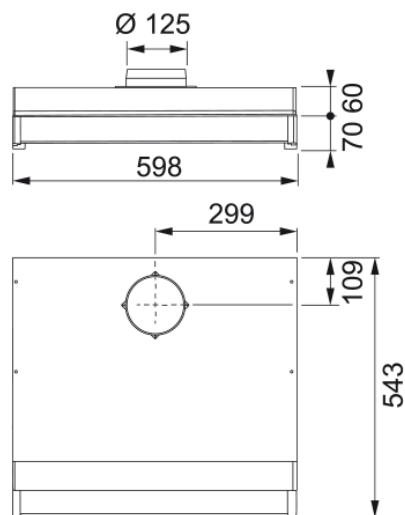

EMHÆTTE 1225B-12 60 RUSTFRI | 300.0600.468

EMHÆTTE 1225B-12 60 RUSTFRI

Egenskaber

Hætte kategori	Built under
Overfladefinish	Rustfri stål

Dimensioner

Bredde i mm	600.0
Diameter luftudtag	125

Energispecifikation