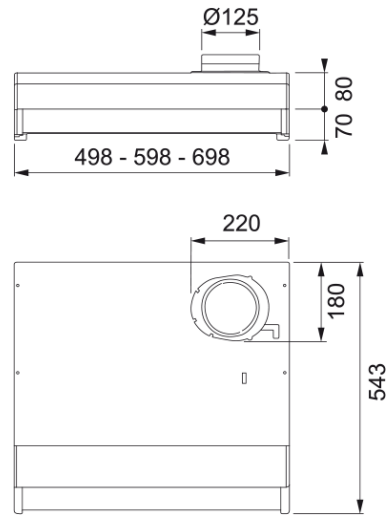

KÅPA 1221A-10 50 HVID | 300.0600.442

KÅPA 1221A-10 50 HVID

Egenskaber

Hætte kategori	Built under
Overfladefinish	White

Dimensioner

Bredde i mm	500.0
Diameter luftudtag	125

Energispecifikation

Stik type	EU
Motorspænding	N/A
Motorgruppe	N/A
Antal motorer	0