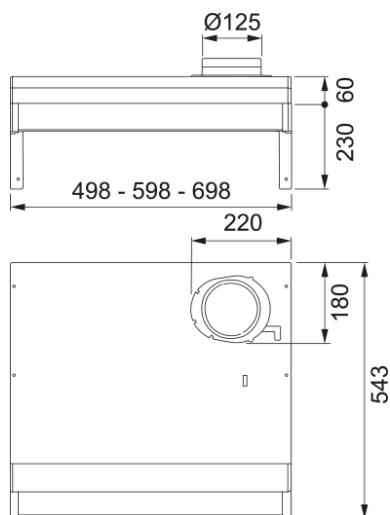

KÅPA 1222B-10 70 HVID | 300.0600.429

KÅPA 1222B-10 70 HVID

Egenskaber

Hætte kategori Built under

Overfladefinish White

Dimensioner

Bredde i mm 700.0

Diameter luftudtag 125