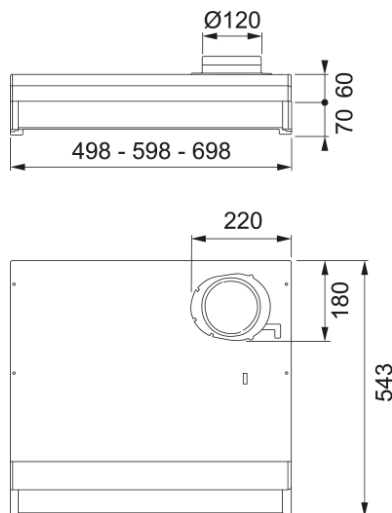

# EMHÆTTE 1221B-10 60 RUSTFRI | 300.0600.369

EMHÆTTE 1221B-10 60 RUSTFRI

## Dimensioner

Bredde i mm	600.0
Diameter luftudtag	125