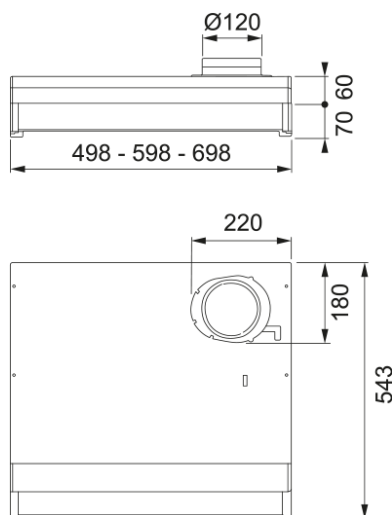

EMHÆTTE 1221B-10 50 HVID | 300.0600.367

EMHÆTTE 1221B-10 50 HVID

Egenskaber

Hætte kategori Built under

Overfladefinish White

Dimensioner

Bredde i mm 500.0

Diameter luftudtag 125