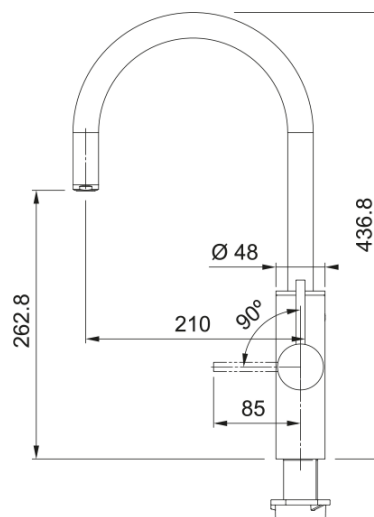

Mythos Water Hub Sparkling J Rustfri | 160.0708.956

Mythos Water Hub - Sparkling System, electronical tap stainless steel, J-spout, side lever, EU plug

Produkt specifikation

Perlator type	Kaskade
Gennemstr. filtr. vand @3 bar	2.0
Certifikant	PZH
Certifikant	CE
Certifikant	ACS
Varemærke	FRANKE
Dimensioner på kartushe	40 mm
Børnesikker betjening	Nej
Kølevandskapacitet	2.2
Kølet vand gen.str.hast.	2.0
Køler + kulsyrekapacitet	2.8
CO2-cylinder inkluderet	Ja
Kold start	Nej
Farve	Rustfri stål
Afkølingstid køler	8 minutter
Beskrivelse af filter	PRO M CONNECT
Enhedens dybde	525.0
Enhedens højde	440.0
Enhedens bredde	200.0
Elektronisk	Lys og trykknop
Energimærke	A
Filter inkluderet	Ja
Filterets levetid (liter)	1700.0
Filterets levetid (mån)	12.0
Filterkapacitet	PFAS
Filterkapacitet	Klorin
Filterkapacitet	Lugt

Filterkapacitet	Tungmetaller
Filterkapacitet	Pesticider
Filterkapacitet	Microplast
Filterkapacitet	Bakterier
Filterkapacitet	Kalk
Filtreret ambient vand	Ja
Filtreret kogende vand	Nej
Filtreret kølet vand	Ja
Overfladefinish	Rustfri stål
Installeringsmetode	Skaft
Franke Home APP	Ja
Grebsplacering	0/90
Vandtilkobling	3/8"
Vandslange	700 mm
Materialetype	Rustfri stål aisi 304
Maks. strømforbrug	230.0
Type system	Elektronisk hydrering 5-i-1
Blandingsvandets gen.str.hast.	7.4
Model	Mythos Water Hub
Operation	Greb side
Tryk	Højt vandtryk
Produktkategori	Multifunktionelle System
Filtreret vand med kulsyre	Ja
Kulsyreintensitet	kan konfigureres via app
Kulsyre vandkapacitet	0.6
Sparkling vand gen.str.hast.	2.0
Tud	J - formet
Produktfamilie	Mythos
Mixerens højde	388.0
Rotation på tud	180°
Diameter armaturhul	35 mm
Filtertype	Kulfilter
Type drift	Elektronisk
Version	Fasttud
Strøm	220-240 V
Vandbesparende	Nej
Produktegenskaber	
Beholderkapacitet	4 L
Tankmateriale	Tank rustfri stål kogende vand