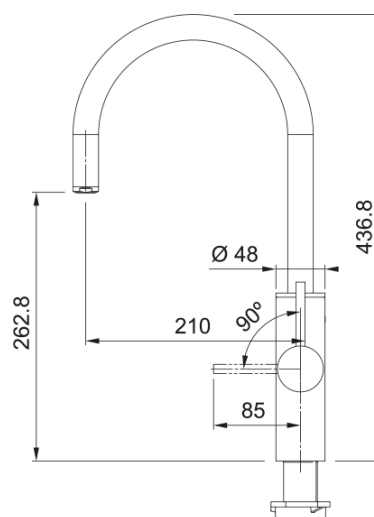

Mythos Water Hub All in One Elec.J-SS EU | 160.0708.955

Mythos Water Hub All in One Elec.J-SS EU

Produkt specifikation

| | |
|-------------------------------|-----------------|
| Perlator type | Kaskade |
| Gennemstr. filtr. vand @3 bar | 2.0 |
| Certifikant | ACS |
| Kogevandskapacitet | 4.0 |
| Kogende vand gen.str.hast. | 2.0 |
| Varemærke | FRANKE |
| Dimensioner på kartushe | 40 mm |
| Børnesikker betjening | Nej |
| Kølevandskapacitet | 2.2 |
| Kølet vand gen.str.hast. | 2.0 |
| Køler + kulsyrekapacitet | 2.8 |
| CO2-cylinder inkluderet | Ja |
| Kold start | Nej |
| Farve | Rustfri stål |
| Afkølingstid køler | 8 minutter |
| Beskrivelse af filter | PRO M CONNECT |
| Enhedens dybde | 525.0 |
| Enhedens højde | 440.0 |
| Enhedens bredde | 200.0 |
| Elektronisk | Lys og trykknop |
| Energimærke | A |
| Filter inkluderet | Ja |
| Filterets levetid (liter) | 1700.0 |
| Filterets levetid (mån) | 12.0 |
| Filterkapacitet | Microplast |
| Filterkapacitet | Bakterier |
| Filterkapacitet | Pesticider |