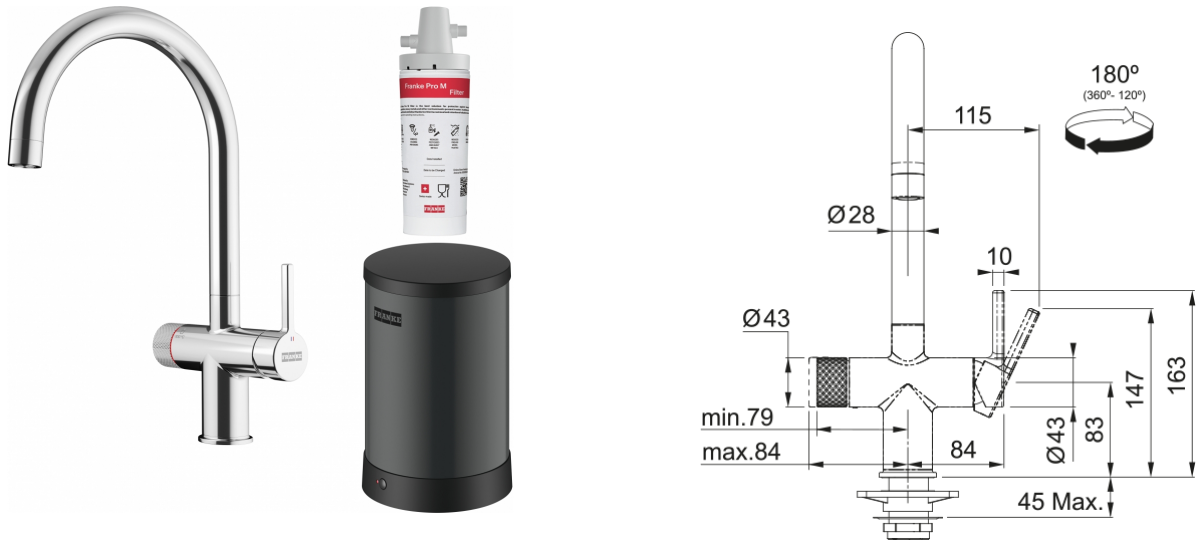

## Set Maris WaterHub Boiling Mech J-CHR 4L | 160.0705.687

Maris Water Hub, Set Boiling 3 in 1 mechanical tap chrome, J spout, side lever, with Heating Tank and Filter Housing, EU-plug

### Produkt specifikation

Perlator type	Høj temperatur
Certifikant	CE
Certifikant	UKCA
Certifikant	ACS
Certifikant	SINTEF
Kogevandskapacitet	4.0
Kogende vand gen.str.hast.	3.8
Varemærke	FRANKE
Dimensioner på kartushe	35 mm
Børnesikker betjening	Nej
Kold start	Nej
Farve	Krom
Beskrivelse af filter	PRO M
Enhedens dybde	229.0
Enhedens højde	340.0
Enhedens bredde	229.0
Elektronisk	Trykknop
Energimærke	A
Filter inkluderet	Ja
Filterets levetid (liter)	1700.0
Filterets levetid (mån)	12.0
Filterkapacitet	Bakterier
Filterkapacitet	Klorin
Filterkapacitet	Tungmetaller
Filterkapacitet	Kalk
Filterkapacitet	Microplast
Filterkapacitet	Lugt

Filterkapacitet	Pesticider
Filterkapacitet	PFAS
Filtreret ambient vand	Nej
Filtreret kogende vand	Ja
Overfladefinish	Krom
Installeringsmetode	Skaft
Franke Home APP	Nej
Grebsplacering	0/90
Vandtilkobling	3/8"
Vandslange	500 mm
Materiale på udtrækslange	Metal
Materialetype	Messing
Maks. strømforbrug	1650.0
Type system	Mekanisk kogning 3-i-1
Blandingsvandets gen.str.hast.	7.1
Model	Maris Water Hub
Operation	Greb side
Tryk	Højt vandtryk
Produktkategori	Multifunktionelle System
(Gen)opvarmningstid kedel	15 minutter
Tud	J - formet
Produktfamilie	Maris
Mixerens højde	388.0
Rotation på tud	180°
Diameter armaturhul	35 mm
Filtertype	Kulfilter
Type drift	Mekanisk
Version	Svingtud
Strøm	220-240 V
Vandbesparende	Ja
<b>Produktegenskaber</b>	
Tankmateriale	Tank rustfri stål kogende vand