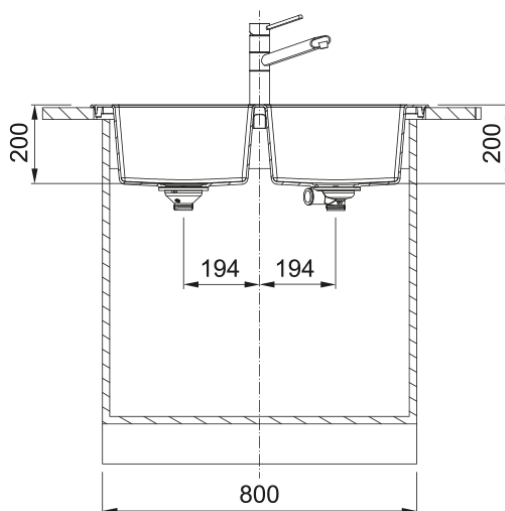

S2D 620 3 1/2" CARBON BLACK, V-LÅS | 143.0638.561

Sirius 2, tectonite, carbon black, inset, 2 bowls, bowl 1 size right to left: 349mm, bowl 1 size front to back: 399mm, bowl 1 depth: 200mm, external size right to left: 860mm, external size front to back: 500mm, 3 1/2", with waste kit, no tap hole, with overflow

Egenskaber

Vasketype	Vask
Materialetype	Tectonite
Antal kummer	2
Farve	Carbon black
Overfladefinish	Ingen

Dimensioner

Udvendig mål højre - venstre	860.0
Udvendig mål forkant - bagkant	500.0
Dimen. vask 1: højre - venstre	349.0
Dimen. vask 1: front - bagkant	399.0
Dybde primær kumme	200.0
Dimen. vask 2: højre - venstre	349.0
Dimen. vask 2: front - bagkant	399.0
Dybde sekundær kumme	200.0
Udskæringsmål højre - venstre	844.0
Udskæringsmål front - bagkant	484.0

Installation

Skab fra	80 cm
----------	-------

Produkt specifikation

Installationmetode	Nedfældning
Afløbstype	3 1/2"
Placering af afløbsbakke	Ingen
Bakke 1: tilbehørshylde	Nej
Bakke 2: tilbehørshylde	Nej