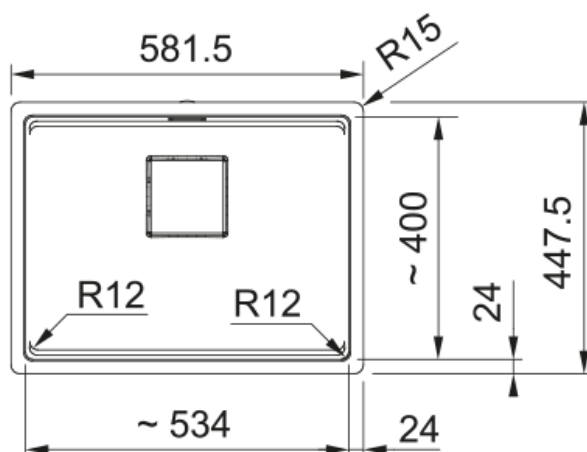

KNG PRO 210-53 3 1/2" PKW ND 15D MB ACC | 135.0747.291

Kubus 2 Pro, KNG Pro 210-53, granit, sort mat, 15° indbygget, 1 vask, uden afløbsrist, vask 1 bredde fra højre til venstre: 534 mm, vask 1 dybde fra for til bag: 400 mm, vask 1 dybde: 220 mm, udvendig bredde fra højre til venstre: 581 mm, udvendig størrelse forfra og bagud: 447 mm, 3 1/2", med tryknap-afløbssæt, 3 forborede huller, med overløb, inklusive tilbehør (rullematte, sigte og skærebræt)

Egenskaber

Vasketype	Vask
Materialetype	Fragranite
Antal kummer	1
Farve	Matt black
Overfladefinish	Ingen

Dimensioner

Udvendig mål højre - venstre	581.5
Udvendig mål forkant - bagkant	447.5
Dimen. vask 1: højre - venstre	534.0
Dimen. vask 1: front - bagkant	400.0
Dybde primær kumme	220.0

Installation

Skab fra	60 cm
----------	-------

Produkt specifikation

Installationmetode	Planlimning
Afløbstype	3 1/2"
Placering af afløbsbakke	Ingen
Bakke 1: tilbehørshylde	Ja
Kompatibel med Active Twist	Ja
Montering	Klempose