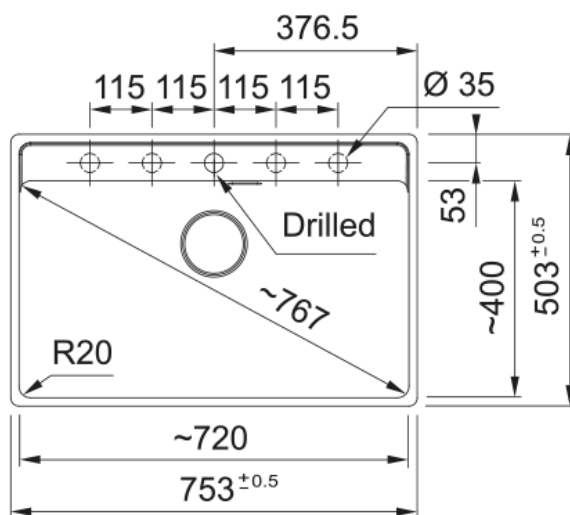

MRG 210-72 TL STONE GREY,MANUEL,HUL | 135.0720.512

MRG 210-72 TL STONE GREY,MANUEL,HUL

Egenskaber

Vasketype	Vask
Materialetype	Fragranite
Antal kummer	1
Farve	Stone grey
Overfladefinish	Ingen

Dimensioner

Udvendig mål højre - venstre	753.0
Udvendig mål forkant - bagkant	503.0
Dimen. vask 1: højre - venstre	720.0
Dimen. vask 1: front - bagkant	399.0
Dybde primær kumme	200.0

Installation

Skab fra	80 cm
----------	-------

Produkt specifikation

Installationmetode	Planlimning
Installationmetode	Undermontage
Afløbstype	3 1/2"
Placering af afløbsbakke	Ingen
Bakke 1: tilbehørshylde	Nej
Kompatibel med Active Twist	Ja

Produktidentifikation

Varemærke	FRANKE
Produktfamilie	Maris
Model	Maris
Certifikant	CE
Certifikant	UKCA

Produktegenskaber

Antal afløbsbakker	Ingen
Vendbar	Nej
Bagkant for armatur	Ja
Afløbssæt inklusiv	Ja
Afløbssæt	Manuel
Vandlås medfølger	Ja
Antal hanehuller	1+4 forberedt
Hul for sæbedispenser	Nej