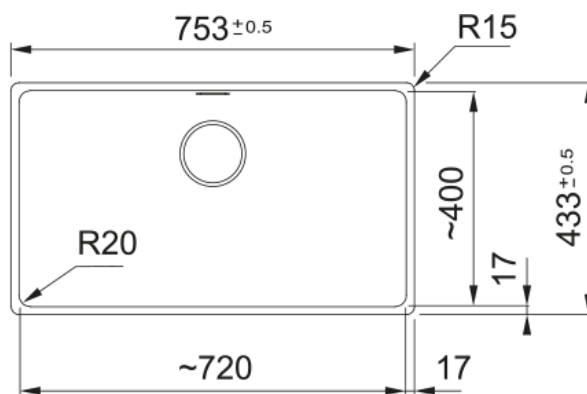

MRG 210-72 3 1/2" OYSTER,MAN.,V-LÅS | 135.0720.510

MRG 210-72 3 1/2" OYSTER,MAN.,V-LÅS

Egenskaber

Vasketype	Vask
Materialetype	Fragranite
Antal kummer	1
Farve	Oyster
Overfladefinish	Ingen

Dimensioner

Udvendig mål højre - venstre	753.0
Udvendig mål forkant - bagkant	433.0
Dimen. vask 1: højre - venstre	720.0
Dimen. vask 1: front - bagkant	400.0
Dybde primær kumme	200.0

Installation

Skab fra	80 cm
----------	-------

Produkt specifikation

Installationmetode	Planlimning
Afløbstype	3 1/2"
Placering af afløbsbakke	Ingen
Bakke 1: tilbehørshylde	Nej
Kompatibel med Active Twist	Ja