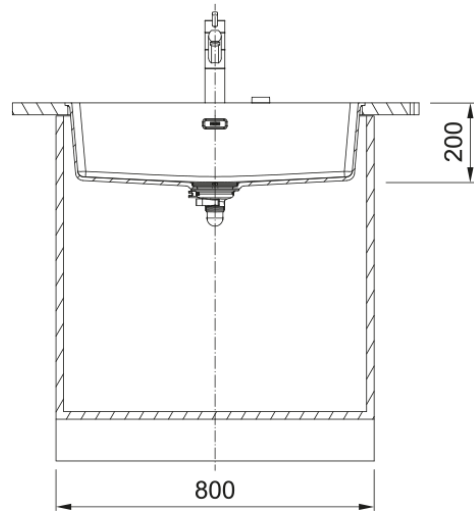

MRG 210-72 3 1/2" COFFEE,MAN.,V-LÅS | 135.0720.509

MRG 210-72 3 1/2" COFFEE,MAN.,V-LÅS

Egenskaber

Vasketype	Vask
Materialetype	Fragranite
Antal kummer	1
Farve	Coffee
Overfladefinish	Ingen

Dimensioner

Udvendig mål højre - venstre	753.0
Udvendig mål forkant - bagkant	433.0
Dimen. vask 1: højre - venstre	720.0
Dimen. vask 1: front - bagkant	400.0
Dybde primær kumme	200.0

Installation

Skab fra	80 cm
----------	-------

Produkt specifikation

Installationmetode	Planlimning
Afløbstype	3 1/2"
Placering af afløbsbakke	Ingen
Bakke 1: tilbehørshylde	Nej
Kompatibel med Active Twist	Ja