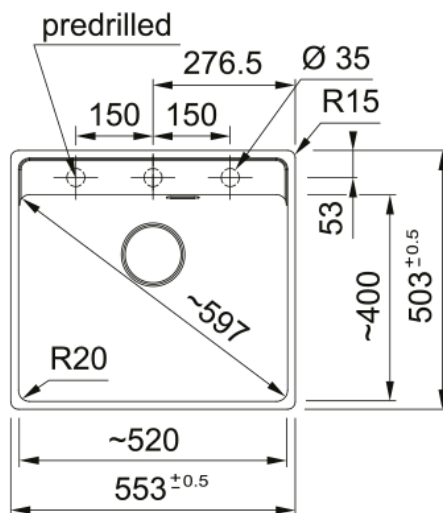

MRG 210-52 TL COFFEE,MANUEL,HUL | 135.0720.505

MRG 210-52 TL COFFEE,MANUEL,HUL

Egenskaber

| | |
|-----------------|------------|
| Vasketype | Vask |
| Materialetype | Fragranite |
| Antal kummer | 1 |
| Farve | Coffee |
| Overfladefinish | Ingen |

Dimensioner

| | |
|--------------------------------|-------|
| Udvendig mål højre - venstre | 553.0 |
| Udvendig mål forkant - bagkant | 503.0 |
| Dimen. vask 1: højre - venstre | 520.0 |
| Dimen. vask 1: front - bagkant | 399.0 |
| Dybde primær kumme | 200.0 |