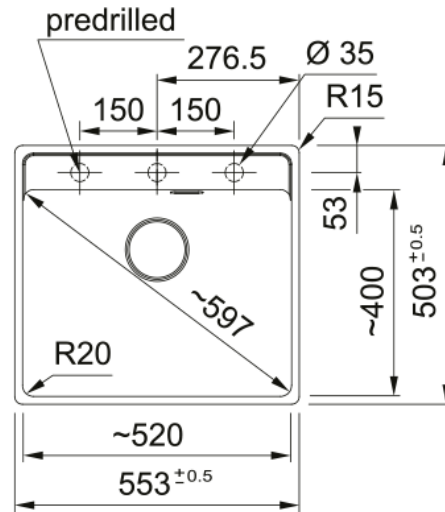

MRG 210-52 TL SLATE GREY,MANUEL,HUL | 135.0720.503

MRG 210-52 TL SLATE GREY,MANUEL,HUL

Egenskaber

Vasketype	Vask
Materialetype	Fragranite
Antal kummer	1
Farve	Slate grey
Overfladefinish	Ingen

Dimensioner

Udvendig mål højre - venstre	553.0
Udvendig mål forkant - bagkant	503.0
Dimen. vask 1: højre - venstre	520.0
Dimen. vask 1: front - bagkant	399.0
Dybde primær kumme	200.0

Installation

Skab fra	60 cm
----------	-------

Produkt specifikation

Installationmetode	Planlimning
Installationmetode	Undermontage
Afløbstype	3 1/2"
Placering af afløbsbakke	Ingen
Bakke 1: tilbehørshylde	Nej
Kompatibel med Active Twist	Ja

Produktidentifikation

Varemærke	FRANKE
Produktfamilie	Maris
Model	Maris
Certifikant	CE
Certifikant	UKCA

Produktegenskaber

Antal afløbsbakker	Ingen
Vendbar	Nej
Bagkant for armatur	Ja
Afløbssæt inklusiv	Ja
Afløbssæt	Manuel
Vandlås medfølger	Ja
Antal hanehuller	1+2 forberedt
Hul for sæbedispenser	Nej