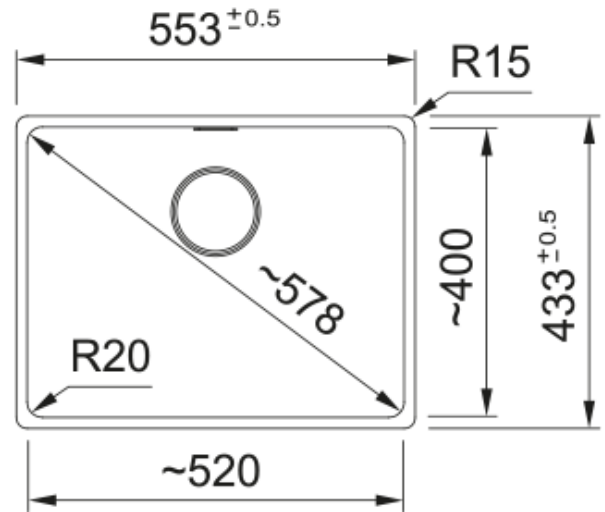

# MRG 210-52 3 1/2" COFFEE,MAN.,V-LÅS | 135.0720.501

MRG 210-52 3 1/2" COFFEE,MAN.,V-LÅS

## Dimensioner

Udvendig mål højre - venstre	553.0
Udvendig mål forkant - bagkant	433.0
Dimen. vask 1: højre - venstre	520.0
Dimen. vask 1: front - bagkant	400.0
Dybde primær kumme	200.0

## Installation

Skab fra	60 cm
----------	-------