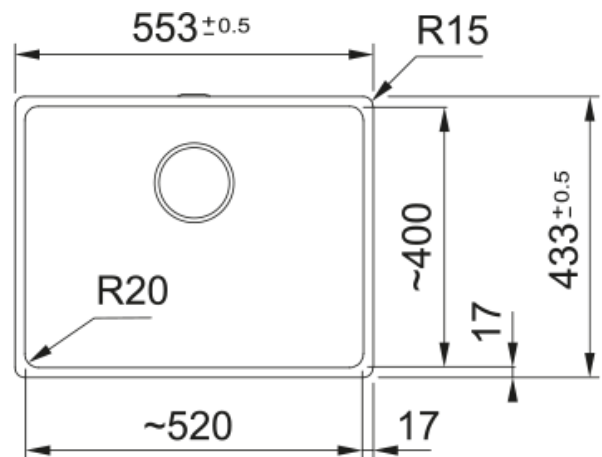

# MRG 210-52 3 1/2" SLATE GREY,MAN.,V-LÅS | 135.0720.499

MRG 210-52 3 1/2" SLATE GREY,MAN.,V-LÅS

## Egenskaber

Vasketype	Vask
Materialetype	Fragranite
Antal kummer	1
Farve	Slate grey
Overfladefinish	Ingen

## Dimensioner

Udvendig mål højre - venstre	553.0
Udvendig mål forkant - bagkant	433.0
Dimen. vask 1: højre - venstre	520.0
Dimen. vask 1: front - bagkant	400.0
Dybde primær kumme	200.0