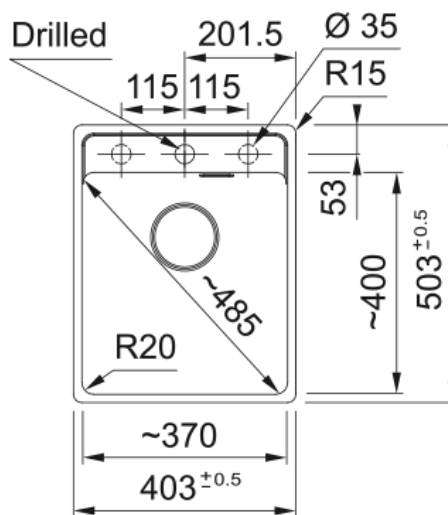

MRG 210-37 TL OYSTER,MANUEL,HUL | 135.0720.498

MRG 210-37 TL OYSTER,MANUEL,HUL

Egenskaber

Vasketype	Vask
Materialetype	Fragranite
Antal kummer	1
Farve	Oyster
Overfladefinish	Ingen

Dimensioner

Udvendig mål højre - venstre	403.0
Udvendig mål forkant - bagkant	503.0
Dimen. vask 1: højre - venstre	370.0
Dimen. vask 1: front - bagkant	399.0
Dybde primær kumme	200.0

Installation

Skab fra	45 cm
----------	-------

Produkt specifikation

Installationmetode	Planlimning
Installationmetode	Undermontage
Afløbstype	3 1/2"
Placering af afløbsbakke	Ingen
Bakke 1: tilbehørshylde	Nej
Kompatibel med Active Twist	Ja

Produktidentifikation

Varemærke	FRANKE
Produktfamilie	Maris
Model	Maris
Certifikant	CE
Certifikant	UKCA

Produktegenskaber

Antal afløbsbakker	Ingen
Vendbar	Nej
Bagkant for armatur	Ja
Afløbssæt inklusiv	Ja
Afløbssæt	Manuel
Vandlås medfølger	Ja
Antal hanehuller	1+2 forberedt
Hul for sæbedispenser	Nej