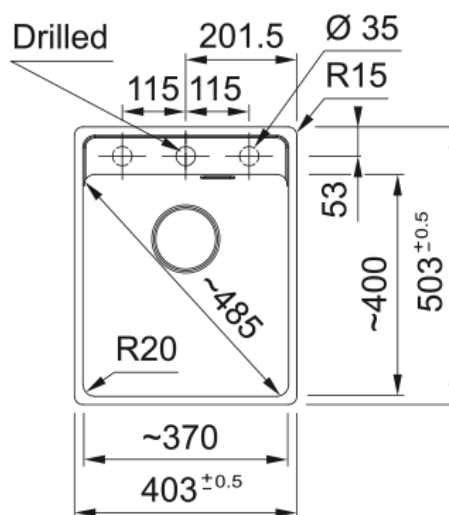

MRG 210-37 TL COFFEE,MANUEL,HUL | 135.0720.497

MRG 210-37 TL COFFEE,MANUEL,HUL

Egenskaber

Vasketype	Vask
Materialetype	Fragranite
Antal kummer	1
Farve	Coffee
Overfladefinish	Ingen

Dimensioner

Udvendig mål højre - venstre	403.0
Udvendig mål forkant - bagkant	503.0
Dimen. vask 1: højre - venstre	370.0
Dimen. vask 1: front - bagkant	399.0
Dybde primær kumme	200.0

Installation

Skab fra	45 cm
----------	-------

Produkt specifikation

Installationmetode	Planlimning
Installationmetode	Undermontage
Afløbstype	3 1/2"
Placering af afløbsbakke	Ingen
Bakke 1: tilbehørshylde	Nej
Kompatibel med Active Twist	Ja

Produktidentifikation

Varemærke	FRANKE
Produktfamilie	Maris
Model	Maris
Certifikant	CE
Certifikant	UKCA

Produktegenskaber

Antal afløbsbakker	Ingen
Vendbar	Nej
Bagkant for armatur	Ja
Afløbssæt inklusiv	Ja
Afløbssæt	Manuel
Vandlås medfølger	Ja
Antal hanehuller	1+2 forberedt
Hul for sæbedispenser	Nej