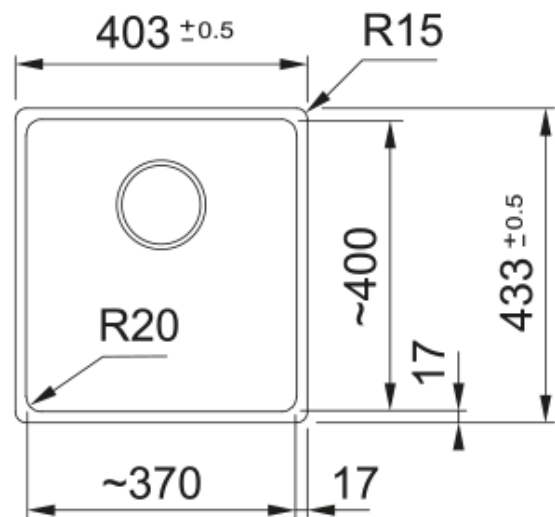

MRG 210-37 3 1/2" SLATE GREY,MAN.,V-LÅS | 135.0720.437

MRG 210-37 3 1/2" SLATE GREY,MAN.,V-LÅS

Egenskaber

Vasketype	Vask
Materialetype	Fragranite
Antal kummer	1
Farve	Slate grey
Overfladefinish	Ingen

Dimensioner

Udvendig mål højre - venstre	403.0
Udvendig mål forkant - bagkant	433.0
Dimen. vask 1: højre - venstre	370.0
Dimen. vask 1: front - bagkant	400.0
Dybde primær kumme	200.0

Installation

Skab fra	45 cm
----------	-------

Produkt specifikation

Installationmetode	Planlimning
Afløbstype	3 1/2"
Placering af afløbsbakke	Ingen
Bakke 1: tilbehørshylde	Nej
Kompatibel med Active Twist	Ja

Produktidentifikation

Varemærke	FRANKE
Produktfamilie	Maris
Model	Maris
Certifikant	CE
Certifikant	UKCA