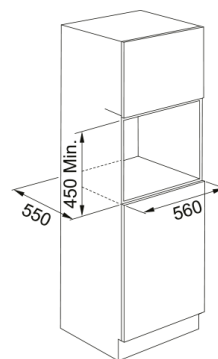

MIKROOVN FMY 45 MW XS | 131.0606.105

MIKROOVN MYTHOS FMY 45 MW XS

Egenskaber

Farve	Inox
Type	Combi microwave
Åbningsposition	Håndtag
Tilbehør	360 mm glasplade
Tilbehør	Grillrist
Tilbehør	Dampkassebeholder
Tilbehør	Bageplade
Tilbehør	Dæksel
Produktets strømforbrug	16.0
Displaytype	LCD
Åbning af dør	Drop down
Type grill	Rørformet
Manuelle funktioner	Mikrobølge
Manuelle funktioner	Grill
Manuelle funktioner	Grill + Mw
Manuelle funktioner	Turbo Grill
Manuelle funktioner	Turbo Grill + Mw
Manuelle funktioner	Tvungen luft
Manuelle funktioner	Tvungen luft + Mw
Manuelle funktioner	Hurtig opvarmning
Mikrobølgeovnens maks effekt	900.0
Pakke dybde	650.0
Pakkehøjde	630.0
Pakkebredde	690.0
Panelramme	SS Slim Top Stripe
Strømforbrug (grill)	1600.0
Kabellængde	1487.0

Nominel effekt	3200.0
Type knap	Tryk/træk
Dimensioner	
Bredde	595.0
Samlet højde	455.0
Total dybde	560.0
Energispecifikation	
Strøm	220-240 V
Frekvens	50
Installation	
Installation kogeplade	Built-in
Produkt specifikation	
Ovnstype	Rustfri stål
Cookassist	Auto afrimning - Kød
Cookassist	Auto afrimning - Fjerkræ
Cookassist	Auto afrimning - Fisk
Cookassist	Auto afrimning - Grøntsager
Cookassist	Auto afrimning - Brød
Cookassist	Auto genopvarmning
Cookassist	Auto damp
Cookassist	Auto luft + MWO - Kylling
Cookassist	Auto luft + MWO - lasagne
Cookassist	Auto luft + MWO - Småkager
Cookassist	Auto - Bagte kartofler
Cookassist	Auto - Friske grøntsager
Cookassist	Auto - Frosne grøntsager
Cookassist	Auto - Grøntsager på dåse
Cookassist	Auto - Popcorn
Dørramme	Smal nederste strimmel
Type of door hinges	Blød lukning
Model	FMY 45 MW XS
Safety lock	Ja
Timer	Ja
Produktidentifikation	
Varemærke	FRANKE
Produktfamilie	Mythos
Model	MYTHOS
Produktegenskaber	
Brugergrænsefladetype	Elektronisk
Hulrumskapacitet	40.0
Finish door	GLASS / SS
Displayfarve	Hvid
Number of knobs	2.0