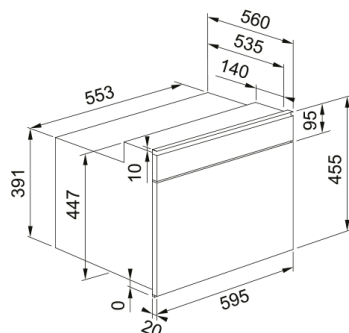

MIKROOVN FMY 45 MW XS | 131.0606.105

MIKROOVN MYTHOS FMY 45 MW XS

Egenskaber

Farve	Inox
Type	Combi microwave
Åbningsposition	Håndtag
Tilbehør	360 mm glasplade
Tilbehør	Grillrist
Tilbehør	Dampkassebeholder
Tilbehør	Bageplade
Tilbehør	Dæksel
Produktets strømforbrug	16.0
Displaytype	LCD
Åbning af dør	Drop down
Type grill	Rørformet
Manuelle funktioner	Mikrobølge
Manuelle funktioner	Grill
Manuelle funktioner	Grill + Mw
Manuelle funktioner	Turbo Grill
Manuelle funktioner	Turbo Grill + Mw
Manuelle funktioner	Tvungen luft
Manuelle funktioner	Tvungen luft + Mw
Manuelle funktioner	Hurtig opvarmning
Mikrobølgeovnens maks effekt	900.0
Pakke dybde	650.0
Pakkehøjde	630.0
Pakkebredde	690.0
Panelramme	SS Slim Top Stripe
Strømforbrug (grill)	1600.0
Kabellængde	1487.0

Nominel effekt	3200.0
Type knap	Tryk/træk
Dimensioner	
Bredde	595.0
Samlet højde	455.0
Total dybde	560.0
Energispecifikation	
Strøm	220-240 V
Frekvens	50
Installation	
Installation kogeplade	Built-in
Produkt specifikation	
Ovnstype	Rustfri stål
Cookassist	Auto afrimning - Kød
Cookassist	Auto afrimning - Fjerkræ
Cookassist	Auto afrimning - Fisk
Cookassist	Auto afrimning - Grøntsager
Cookassist	Auto afrimning - Brød
Cookassist	Auto genopvarmning
Cookassist	Auto damp
Cookassist	Auto luft + MWO - Kylling
Cookassist	Auto luft + MWO - lasagne
Cookassist	Auto luft + MWO - Småkager
Cookassist	Auto - Bagte kartofler
Cookassist	Auto - Friske grøntsager
Cookassist	Auto - Frosne grøntsager
Cookassist	Auto - Grøntsager på dåse
Cookassist	Auto - Popcorn
Dørramme	Smal nederste strimmel
Type of door hinges	Blød lukning
Model	FMY 45 MW XS
Safety lock	Ja
Timer	Ja
Produktidentifikation	
Varemærke	FRANKE
Produktfamilie	Mythos
Model	MYTHOS
Produktegenskaber	
Brugergrænsefladetype	Elektronisk
Hulrumskapacitet	40.0
Finish door	GLASS / SS
Displayfarve	Hvid
Number of knobs	2.0