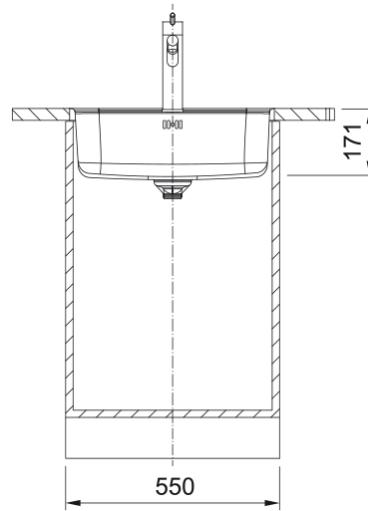

SRX 210-50 3 1/2" BSW UG TL V-LÅS | 127.0706.465

SRX 210-50 3 1/2" BSW UG TL V-LÅS

Egenskaber

Vasketype	Vask
Materialetype	Rustfri stål
Antal kummer	1
Farve	Stål
Overfladefinish	Poleret

Dimensioner

Udvendig mål højre - venstre	530.0
Udvendig mål forkant - bagkant	510.0
Dimen. vask 1: højre - venstre	500.0
Dimen. vask 1: front - bagkant	400.0
Dybde primær kumme	171.0

Installation

Skab fra	60 cm
----------	-------

Produkt specifikation

Installationmetode	Underlimning
Afløbstype	3 1/2"
Placering af afløbsbakke	Ingen
Bakke 1: tilbehørshylde	Nej

Produktidentifikation

Varemærke	Neutral
Produktfamilie	Smart
Model	Smart
Certifikant	CE
Certifikant	UKCA