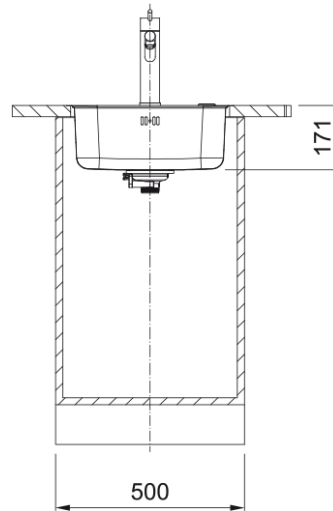

# SRX 210-40 3 1/2" BSW UG V-LÅS | 127.0706.462

SRX 210-40 3 1/2" BSW UG V-LÅS

## Dimensioner

Udvendig mål højre - venstre	441.0
Udvendig mål forkant - bagkant	441.0
Dimen. vask 1: højre - venstre	400.0
Dimen. vask 1: front - bagkant	400.0
Dybde primær kumme	171.0