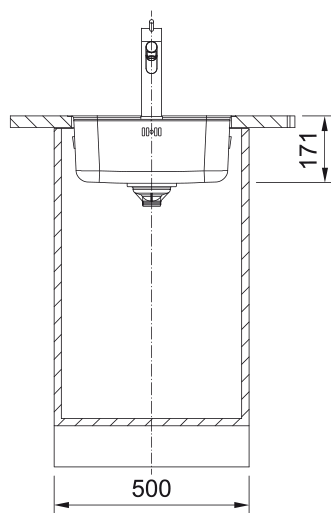

SRX 210-40TL 3 1/2" IN | 127.0691.161

SRX 210-40TL 3 1/2" IN

Egenskaber

Vasketype	Vask
Materialetype	Rustfri stål
Antal kummer	1
Farve	Stål
Overfladefinish	Poleret

Dimensioner

Udvendig mål højre - venstre	430.0
Udvendig mål forkant - bagkant	510.0
Dimen. vask 1: højre - venstre	400.0
Dimen. vask 1: front - bagkant	400.0
Dybde primær kumme	171.0

Installation

Skab fra	50 cm
----------	-------

Produkt specifikation

Installationmetode	Planlimning
Installationmetode	Slimtop
Afløbstype	3 1/2"
Placering af afløbsbakke	Ingen
Bakke 1: tilbehørshylde	Nej
Montering	Lommeclips
Montering	Klempose