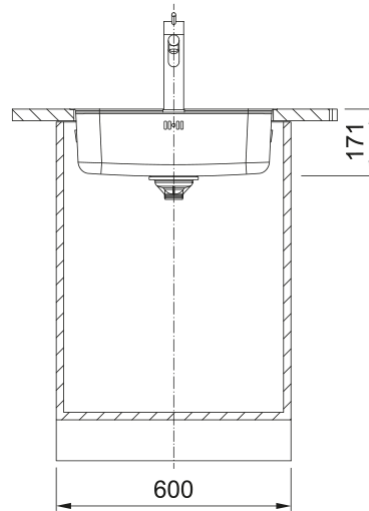

SRX 210-50TL 3 1/2" IN | 127.0691.159

SRX 210-50TL 3 1/2" IN

Egenskaber

Vasketype	Vask
Materialetype	Rustfri stål
Antal kummer	1
Farve	Stål
Overfladefinish	Poleret

Dimensioner

Udvendig mål højre - venstre	530.0
Udvendig mål forkant - bagkant	510.0
Dimen. vask 1: højre - venstre	500.0
Dimen. vask 1: front - bagkant	400.0
Dybde primær kumme	171.0

Installation

Skab fra	60 cm
----------	-------

Produkt specifikation

Installationmetode	Planlimning
Installationmetode	Slimtop
Afløbstype	3 1/2"
Placering af afløbsbakke	Ingen
Bakke 1: tilbehørshylde	Nej
Montering	Lommeclips
Montering	Klempose