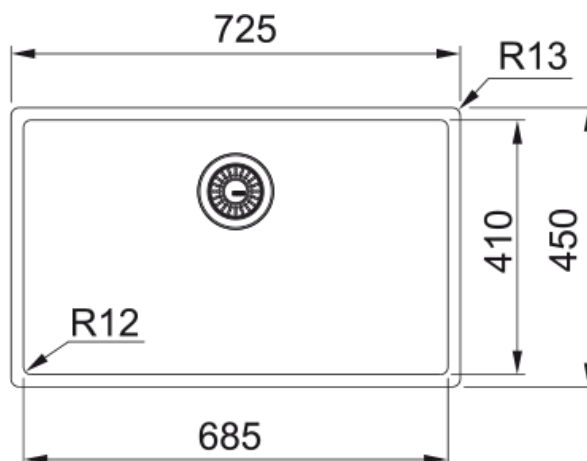

BXM 210-68 3 1/2" MANUEL, COPPER | 127.0674.535

BXM 210-68 3 1/2" MANUEL, COPPER

Egenskaber

Vasketype	Vask
Materialetype	Rustfri stål
Antal kummer	1
Farve	Copper
Overfladefinish	Pvd

Dimensioner

Udvendig mål højre - venstre	725.0
Udvendig mål forkant - bagkant	450.0
Dimen. vask 1: højre - venstre	685.0
Dimen. vask 1: front - bagkant	410.0
Dybde primær kumme	200.0

Installation

Skab fra	80 cm
----------	-------

Produkt specifikation

Installationmetode	Planlimning
Installationmetode	Undermontage
Installationmetode	Slimtop
Afløbstype	3 1/2"
Placering af afløbsbakke	Ingen
Bakke 1: tilbehørshylde	Nej
Kompatibel med Active Twist	Nej
Montering	Fastfix