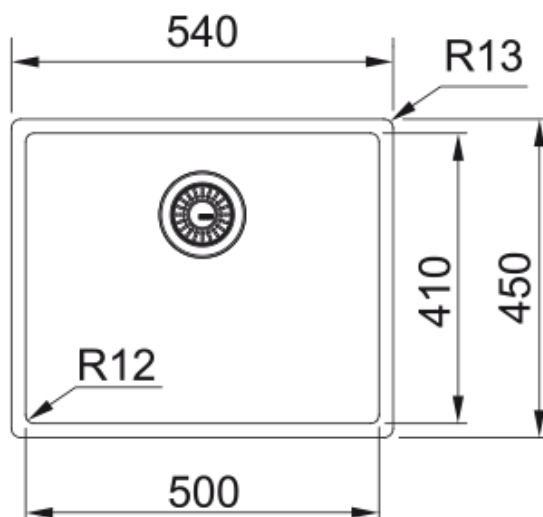

BXM 210-50 3 1/2" MANUEL, COPPER | 127.0674.363

BXM 210-50 3 1/2" MANUEL, COPPER

Egenskaber

| | |
|-----------------|--------------|
| Vasketype | Vask |
| Materialetype | Rustfri stål |
| Antal kummer | 1 |
| Farve | Copper |
| Overfladefinish | Pvd |

Dimensioner

| | |
|--------------------------------|-------|
| Udvendig mål højre - venstre | 540.0 |
| Udvendig mål forkant - bagkant | 450.0 |
| Dimen. vask 1: højre - venstre | 500.0 |
| Dimen. vask 1: front - bagkant | 410.0 |
| Dybde primær kumme | 200.0 |

Installation

| | |
|----------|-------|
| Skab fra | 55 cm |
|----------|-------|

Produkt specifikation

| | |
|-----------------------------|--------------|
| Installationmetode | Planlimning |
| Installationmetode | Undermontage |
| Installationmetode | Slimtop |
| Afløbstype | 3 1/2" |
| Placering af afløbsbakke | Ingen |
| Bakke 1: tilbehørshylde | Nej |
| Kompatibel med Active Twist | Nej |
| Montering | Fastfix |