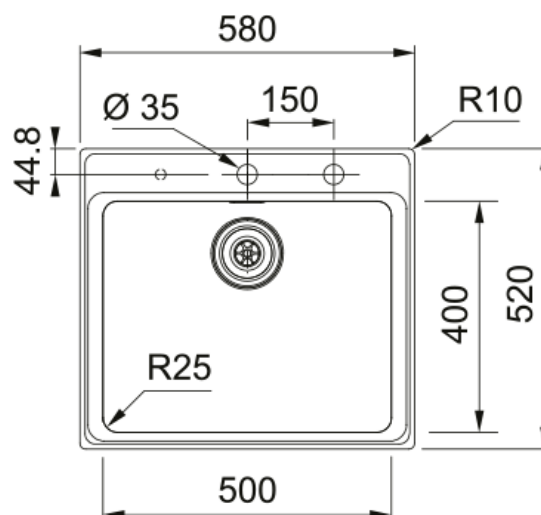

MYX 210-50 TL 3 1/2" I V-LÅS, EASY TOUCH | 127.0638.906

MYX 210-50 580x520 stainless steel brushed, with push knob waste 3 1/2" integrated with overflow set, with push knob round stainless steel, with round drain cover, with siphon, with tap ledge, with 2 tap holes, packed in single box.

Egenskaber

Vasketype	Vask
Materialetype	Rustfri stål
Antal kummer	1
Farve	Stål
Overfladefinish	Poleret

Dimensioner

Udvendig mål højre - venstre	580.0
Udvendig mål forkant - bagkant	520.0
Dimen. vask 1: højre - venstre	500.0
Dimen. vask 1: front - bagkant	400.0
Dybde primær kumme	200.0

Installation

Skab fra	60 cm
----------	-------

Produkt specifikation

Installationmetode	Planlimning
Afløbstype	Integrated
Placering af afløbsbakke	Ingen
Bakke 1: tilbehørshylde	Nej
Kompatibel med Active Twist	Ja
Montering	Fastfix