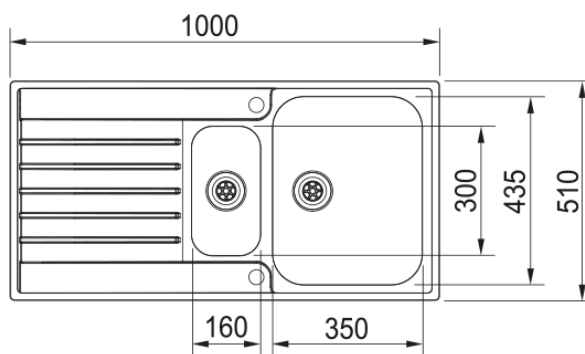

AGX 251 VENDBAR,LØFT-OP,HANEHUL,V-LÅS | 127.0277.650

AGX 251 VENDBAR,LØFT-OP,HANEHUL,V-LÅS

Egenskaber

Vasketype	Vaske
Materialetype	Rustfri stål
Antal kummer	1,5
Farve	Stål
Overfladefinish	Poleret

Dimensioner

Udvendig mål højre - venstre	1000.0
Udvendig mål forkant - bagkant	510.0
Dimen. vask 1: højre - venstre	350.0
Dimen. vask 1: front - bagkant	435.0
Dybde primær kumme	175.0
Dimen. vask 2: højre - venstre	160.0
Dimen. vask 2: front - bagkant	300.0
Dybde sekundær kumme	120.0

Installation

Skab fra	60 cm
----------	-------

Produkt specifikation

Installationmetode	Planlimning
Afløbstype	Integrated
Placering af afløbsbakke	Vendbar
Kompatibel med Active Twist	Ja

Produktidentifikation