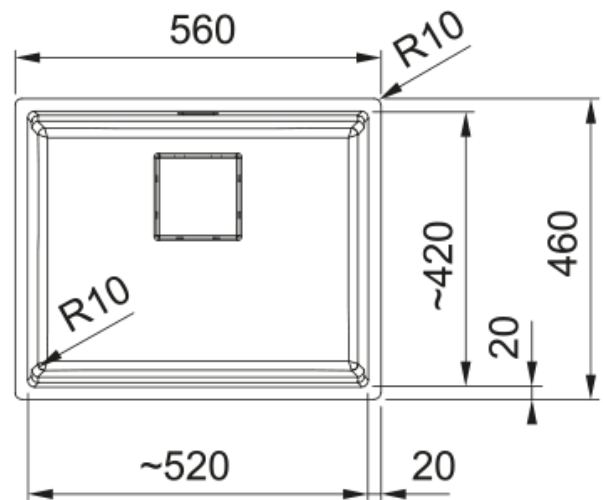

KNG 110-52 3 1/2" Push-knob, PW V-lås | 125.0571.362

KNG 110-52 560 x 460 mm, 3 1/2", med trykknop til afløb, med skjult overløb, uden afløbsrist, Fragranite, polarhvid

Egenskaber

Vasketype	Vask
Materialetype	Fragranite
Antal kummer	1
Farve	Polar white
Overfladefinish	Ingen

Dimensioner

Udvendig mål højre - venstre	560.0
Udvendig mål forkant - bagkant	460.0
Dimen. vask 1: højre - venstre	520.0
Dimen. vask 1: front - bagkant	420.0
Dybde primær kumme	200.0

Installation

Skab fra	60 cm
----------	-------

Produkt specifikation

Installationmetode	Undermontage
Afløbstype	3 1/2"
Placering af afløbsbakke	Ingen
Bakke 1: tilbehørshylde	Ja
Kompatibel med Active Twist	Ja

Produktidentifikation

Varemærke	FRANKE
Produktfamilie	Mythos
Model	Kubus 2
Certifikant	CE