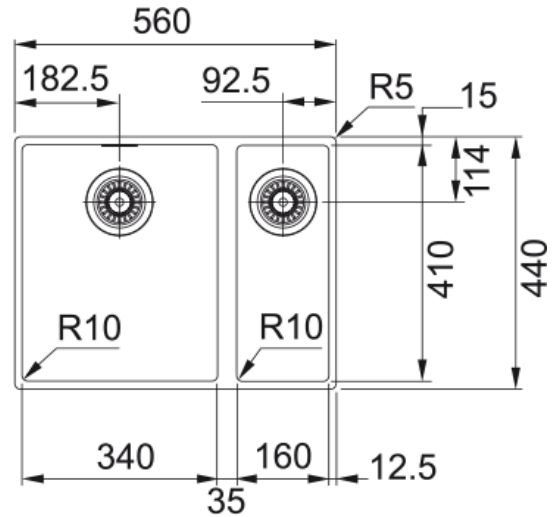

SID 160 PUREWHITE,MAN.STR,U/P.LIM | 125.0326.323

SID 160 PUREWHITE,MAN.STR,U/P.LIM

Egenskaber

Vasketype	Vask
Materialetype	Tectonite
Antal kummer	1,5
Farve	Polar white
Overfladefinish	Ingen

Dimensioner

Udvendig mål højre - venstre	560.0
Udvendig mål forkant - bagkant	440.0
Dimen. vask 1: højre - venstre	340.0
Dimen. vask 1: front - bagkant	410.0
Dybde primær kumme	200.0
Dimen. vask 2: højre - venstre	160.0
Dimen. vask 2: front - bagkant	410.0
Dybde sekundær kumme	140.0

Installation

Skab fra	60 cm
----------	-------

Produkt specifikation

Installationmetode	Undermontage
Afløbstype	3 1/2"
Placering af afløbsbakke	Ingen

Produktidentifikation

Varemærke	FRANKE
Produktfamilie	Smart
Model	Sirius
Certifikant	CE