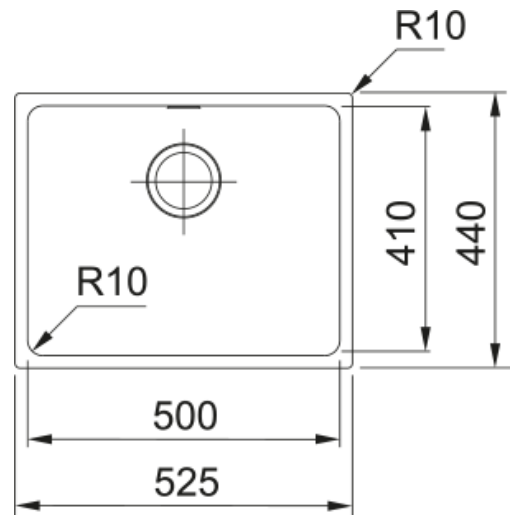

SID 110-50 CARBONBLACK,MAN.STR,U/P.LIM | 125.0326.268

SID 110-50 CARBONBLACK,MAN.STR,U/P.LIM

Egenskaber

Vasketype	Vask
Materialetype	Tectonite
Antal kummer	1
Farve	Carbon black
Overfladefinish	Ingen

Dimensioner

Udvendig mål højre - venstre	570.0
Udvendig mål forkant - bagkant	480.0
Dimen. vask 1: højre - venstre	500.0
Dimen. vask 1: front - bagkant	410.0
Dybde primær kumme	200.0

Installation

Skab fra	60 cm
----------	-------

Produkt specifikation

Installationmetode	Undermontage
Afløbstype	3 1/2"
Placering af afløbsbakke	Ingen

Produktidentifikation

Varemærke	FRANKE
Produktfamilie	Smart
Model	Sirius
Certifikant	CE

Produktegenskaber