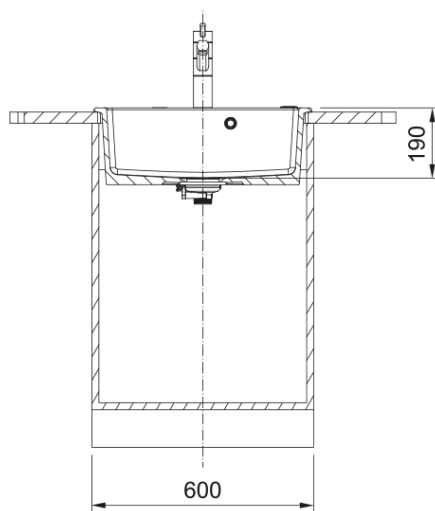

MYK 610-52 3 1/2" Push-knob FTL MAGNOLIA | 124.0747.110

MYK 610-52 3 1/2" Push-knob FTL MAGNOLIA

Egenskaber

Vasketype	Vask
Materialetype	Keramisk
Antal kummer	1
Farve	Magnolia
Overfladefinish	Blank

Dimensioner

Udvendig mål højre - venstre	590.0
Udvendig mål forkant - bagkant	510.0
Dimen. vask 1: højre - venstre	520.0
Dimen. vask 1: front - bagkant	380.0
Dybde primær kumme	190.0
Udskæringsmål højre - venstre	570.0
Udskæringsmål front - bagkant	490.0

Installation

Skab fra	60 cm
----------	-------

Produkt specifikation

Installationmetode	Nedfældning
Afløbstype	3 1/2"
Placering af afløbsbakke	Ingen
Kompatibel med Active Twist	Ja

Produktidentifikation

Varemærke	FRANKE
Produktfamilie	Mythos
Model	MythosX
Certifikant	CE
Certifikant	UKCA