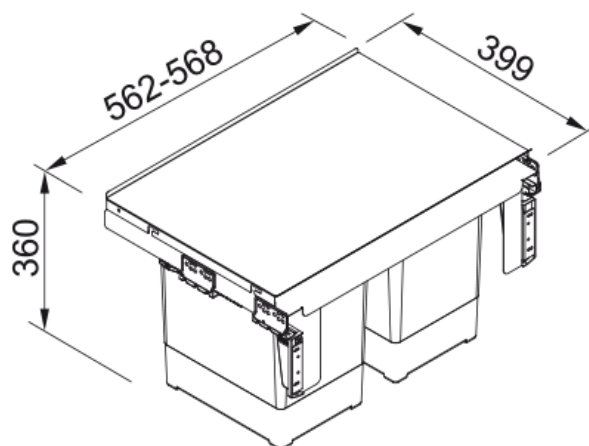

## Sorter Garbo 60-2 2x18L+2x8L front/soft | 121.0284.027

Sorter Garbo 60-2 2x18L+2x8L front/soft

### Installation

Skab fra 60 cm

Installationmetode Monteres i skabssider