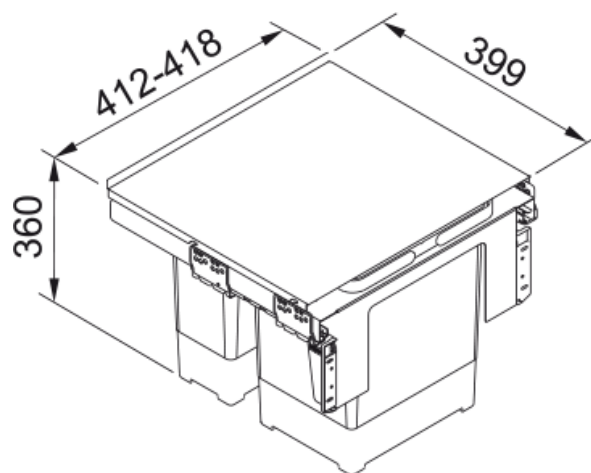

## Sorter Garbo 45-2 1x18L+1x12L,front mont | 121.0200.692

Sorter Garbo 45-2 1x18L+1x12L,front mont

### Installation

Skab fra 45 cm

Installationmetode Monteres i skabssider