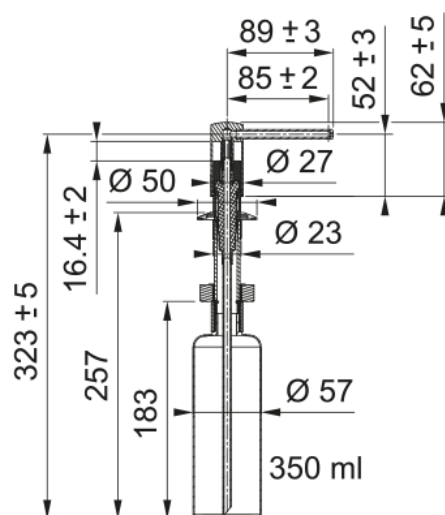

## Soap dispenser Comfort Chrome | 119.0584.065

Soap dispenser Comfort Chrome

### Egenskaber

Materialetype	Messing
Farve	Krom
Underkategori	Sæbedispenser