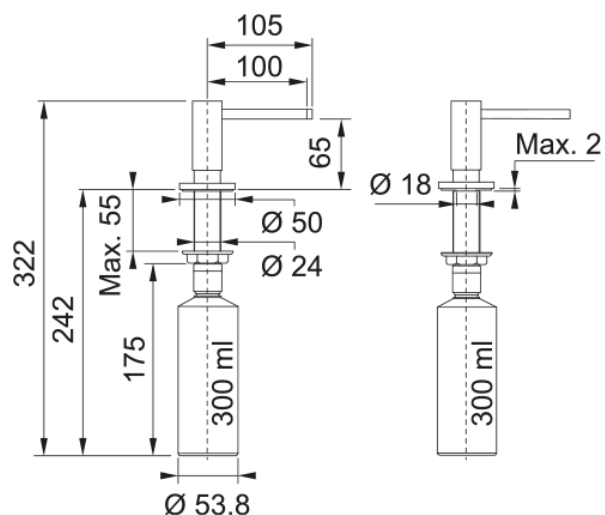

# Dispenser Active white matt 300ml | 119.0547.905

Soap Dispenser Active white matt 300ml

## Egenskaber

Materialetype	Messing
Farve	White matt
Underkategori	Sæbedispenser