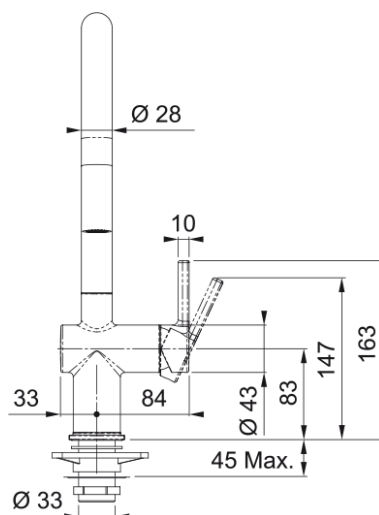

Active Plus J,udtræk m/brus, MB | 115.0653.404

Active J Spout Dual Spray Pull-Down Tap Matt Black finish, Overall height 388mm, Side Lever, Ceramic Mechanism. Lever only moves forward, ideal for use with upstands.

Egenskaber

Tud	J - formet
Farve	Matt black
Materialetype	Messing
Materiale på udtrækslange	Nylon grå
Brusemateriale	Messing

Dimensioner

Samlet højde	388.0
Diameter armaturhul	35 mm
Dimensioner på kartushe	35 mm

Installation

Installeringsmetode	Skaft
Vandtilkobling	3/8"
Vandslange	450 mm

Produkt specifikation

Tryk	Højt vandtryk
Version	Brus
Operation	Greb side
Rotation på tud	180°
Gennemstr. blandet vand @3 bar	8.3