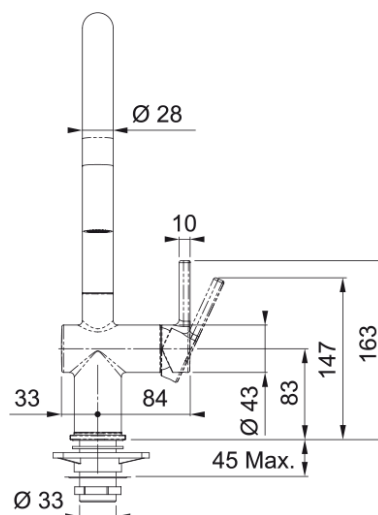

Active Plus J,udtræk m/brus, krom | 115.0653.401

Active J Spout Dual Spray Pull-Down Tap Chrome finish, Overall height 388mm, Side Lever, Ceramic Mechanism. Lever only moves forward, ideal for use with upstands.

Egenskaber

Tud	J - formet
Farve	Krom
Materialetype	Messing
Materiale på udtræksslange	Nylon grå
Brusemateriale	Messing

Dimensioner

Samlet højde	388.0
Diameter armaturhul	35 mm
Dimensioner på kartushe	35 mm

Installation

Installeringsmetode	Skaft
Vandtilkobling	3/8"
Vandslange	450 mm

Produkt specifikation

Tryk	Højt vandtryk
Version	Brus
Operation	Greb side
Rotation på tud	180°
Gennemstr. blandet vand @3 bar	8.3