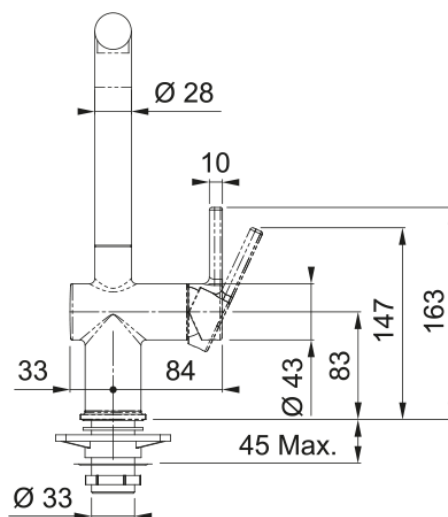

Active Plus 2.0, fast tud, oyster | 115.0653.378

Active Plus 2.0, fast tud, oyster

Egenskaber

Tud	L - formet
Farve	Oyster
Materialetype	Messing

Dimensioner

Samlet højde	312.0
Diameter armaturhul	35 mm
Dimensioner på kartushe	35 mm

Installation

Installeringsmetode	Skaft
Vandtilkobling	3/8"
Vandslange	450 mm

Produkt specifikation

Tryk	Højt vandtryk
Version	Svingtud
Operation	Greb side
Rotation på tud	180°
Gennemstr. blandet vand @3 bar	8.3