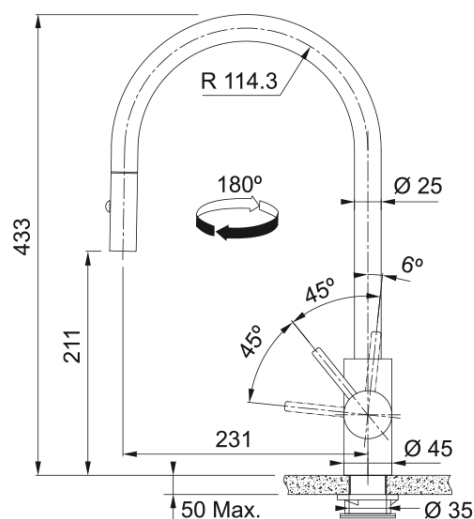

Eos Neo J Pull Down HP AN | 115.0628.256

Eos Neo J Pull Down HP AN

Egenskaber

Tud	J - formet
Farve	Anthracite
Materialetype	Rustfri stål aisi 304
Materiale på udtræksslange	Nylon sort
Brusemateriale	Rustfri stål

Dimensioner

Samlet højde	433.0
Diameter armaturhul	35 mm
Dimensioner på kartushe	35 mm

Installation

Installeringsmetode	Skaft
Vandtilkobling	3/8"
Vandslange	450 mm

Produkt specifikation

Tryk	Højt vandtryk
Version	Brus
Operation	Greb side
Rotation på tud	180°
Gennemstr. blandet vand @3 bar	9.17

Produktidentifikation

Varemærke	FRANKE
Produktfamilie	Maris
Model	Eos Neo

Produktegenskaber

Vandbesparende	Nej
Perlator type	Laminar