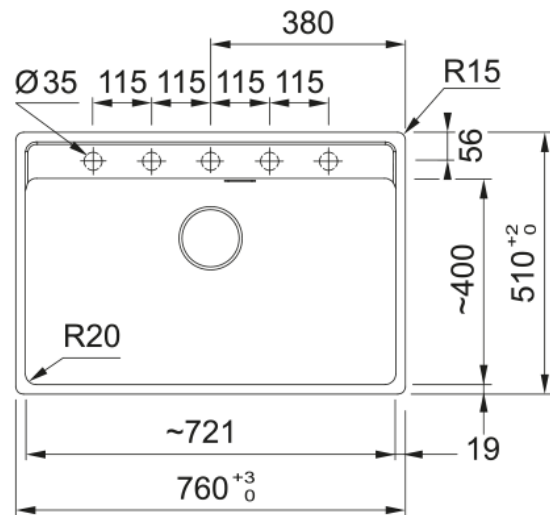

MRG 610-72 TL COFFEE,MANUEL,HUL | 114.0720.538

MRG 610-72 TL COFFEE,MANUEL,HUL

Egenskaber

Vasketype	Vask
Materialetype	Fragranite
Antal kummer	1
Farve	Coffee
Overfladefinish	Ingen

Dimensioner

Udvendig mål højre - venstre	760.0
Udvendig mål forkant - bagkant	510.0
Dimen. vask 1: højre - venstre	720.0
Dimen. vask 1: front - bagkant	400.0
Dybde primær kumme	200.0
Udskæringsmål højre - venstre	740.0
Udskæringsmål front - bagkant	498.0

Installation

Skab fra	80 cm
----------	-------

Produkt specifikation

Installationmetode	Nedfældning
Afløbstype	3 1/2"
Placering af afløbsbakke	Ingen
Bakke 1: tilbehørshylde	Nej
Kompatibel med Active Twist	Ja
Montering	Fastfix

Produktidentifikation

Varemærke	FRANKE
Produktfamilie	Maris
Model	Maris
Certifikant	CE

Certifikant	UKCA
Produktegenskaber	
Antal afløbsbakker	Ingen
Vendbar	Nej
Bagkant for armatur	Ja
Afløbssæt inklusiv	Ja
Afløbssæt	Manuel
Vandlås medfølger	Ja
Antal hanehuller	1+4 forberedt
Hul for sæbedispenser	Nej