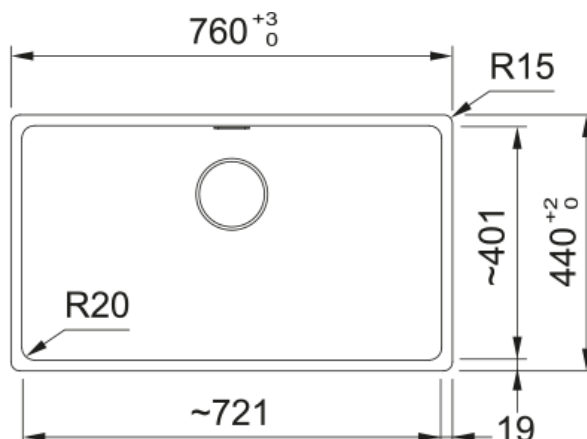

MRG 610-72 3 1/2" OYSTER,MAN.,V-LÅS | 114.0720.536

MRG 610-72 3 1/2" OYSTER,MAN.,V-LÅS

Egenskaber

Vasketype	Vask
Materialetype	Fragranite
Antal kummer	1
Farve	Oyster
Overfladefinish	Ingen

Dimensioner

Udvendig mål højre - venstre	760.0
Udvendig mål forkant - bagkant	440.0
Dimen. vask 1: højre - venstre	720.0
Dimen. vask 1: front - bagkant	400.0
Dybde primær kumme	200.0
Udskæringsmål højre - venstre	740.0
Udskæringsmål front - bagkant	428.0

Installation

Skab fra	80 cm
----------	-------

Produkt specifikation

Installationmetode	Nedfældning
Afløbstype	3 1/2"
Placering af afløbsbakke	Ingen
Bakke 1: tilbehørshylde	Nej
Kompatibel med Active Twist	Ja
Montering	Fastfix