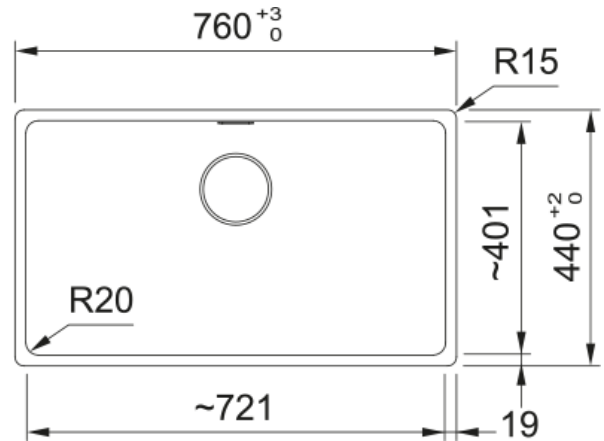

MRG 610-72 3 1/2" POLAR WHITE,MAN.,V-LÅS | 114.0720.533

MRG 610-72 3 1/2" POLAR WHITE,MAN.,V-LÅS

Egenskaber

| | |
|-----------------|-------------|
| Vasketype | Vask |
| Materialetype | Fragranite |
| Antal kummer | 1 |
| Farve | Polar white |
| Overfladefinish | Ingen |

Dimensioner

| | |
|--------------------------------|-------|
| Udvendig mål højre - venstre | 760.0 |
| Udvendig mål forkant - bagkant | 440.0 |
| Dimen. vask 1: højre - venstre | 720.0 |
| Dimen. vask 1: front - bagkant | 400.0 |
| Dybde primær kumme | 200.0 |
| Udskæringsmål højre - venstre | 740.0 |
| Udskæringsmål front - bagkant | 428.0 |