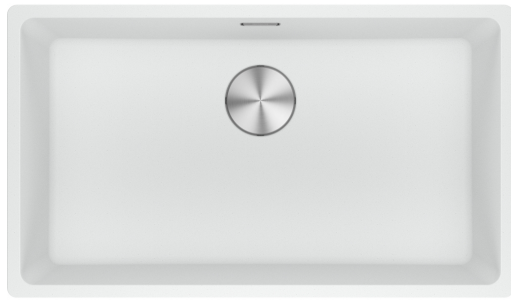

MRG 610-72 3 1/2" POLAR WHITE,MAN.,V-LÅS | 114.0720.533

MRG 610-72 3 1/2" POLAR WHITE,MAN.,V-LÅS

Egenskaber

| | |
|-----------------|-------------|
| Vasketype | Vask |
| Materialetype | Fragranite |
| Antal kummer | 1 |
| Farve | Polar white |
| Overfladefinish | Ingen |