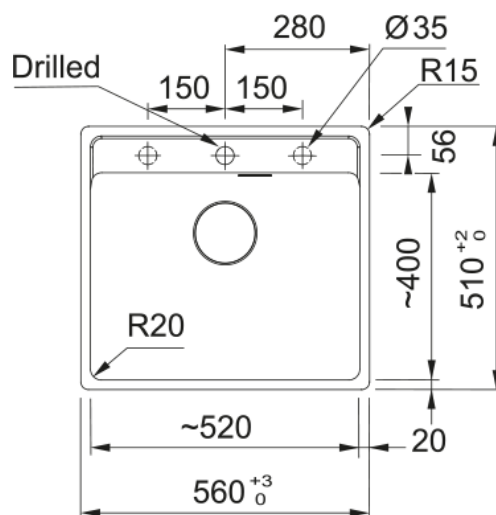

MRG 610-52 TL COFFEE,MANUEL,HUL | 114.0720.530

MRG 610-52 TL COFFEE,MANUEL,HUL

Egenskaber

Vasketype	Vask
Materialetype	Fragranite
Antal kummer	1
Farve	Coffee
Overfladefinish	Ingen

Dimensioner

Udvendig mål højre - venstre	560.0
Udvendig mål forkant - bagkant	510.0
Dimen. vask 1: højre - venstre	520.0
Dimen. vask 1: front - bagkant	399.0
Dybde primær kumme	200.0
Udskæringsmål højre - venstre	540.0
Udskæringsmål front - bagkant	498.0

Installation

Skab fra	60 cm
----------	-------

Produkt specifikation

Installationmetode	Nedfældning
Afløbstype	3 1/2"
Placering af afløbsbakke	Ingen
Bakke 1: tilbehørshylde	Nej
Kompatibel med Active Twist	Ja
Montering	Fastfix

Produktidentifikation

Varemærke	FRANKE
Produktfamilie	Maris
Model	Maris
Certifikant	CE

Certifikant	UKCA
Produktegenskaber	
Antal afløbsbakker	Ingen
Vendbar	Nej
Bagkant for armatur	Ja
Afløbssæt inklusiv	Ja
Afløbssæt	Manuel
Vandlås medfølger	Ja
Antal hanehuller	1+2 forberedt
Hul for sæbedispenser	Nej