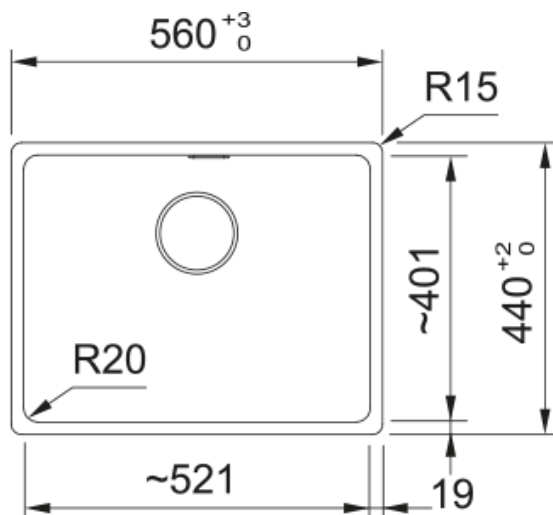

MRG 610-52 3 1/2" STONE GREY,MAN.,V-LÅS | 114.0720.525

MRG 610-52 3 1/2" STONE GREY,MAN.,V-LÅS

Egenskaber

Vasketype	Vask
Materialetype	Fragranite
Antal kummer	1
Farve	Stone grey
Overfladefinish	Ingen

Dimensioner

Udvendig mål højre - venstre	560.0
Udvendig mål forkant - bagkant	440.0
Dimen. vask 1: højre - venstre	520.0
Dimen. vask 1: front - bagkant	400.0
Dybde primær kumme	200.0
Udskæringsmål højre - venstre	540.0
Udskæringsmål front - bagkant	428.0

Installation

Skab fra	60 cm
----------	-------

Produkt specifikation

Installationmetode	Nedfældning
Afløbstype	3 1/2"
Placering af afløbsbakke	Ingen
Bakke 1: tilbehørshylde	Nej
Kompatibel med Active Twist	Ja
Montering	Fastfix