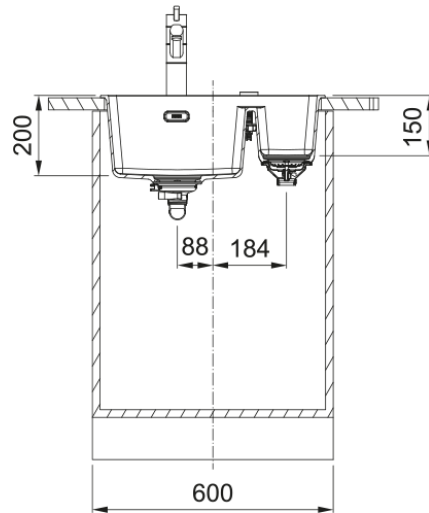

# MRG 660-34-15 3 1/2" MAN.STR,VENSTRE,MB | 114.0668.479

MRG 660-34-15, Maris, granite, NONE, MATTE BLACK, inset, 1,5 bowls, small bowl right, without drainer, bowl 1 size right to left: 341mm, bowl 1 size front to back: 400mm, bowl 1 depth: 200mm, external size right to left: 560mm, external size front to back: 440mm, 3 1/2", with waste kit, without drainer, no tap hole, with overflow

## Egenskaber

Vasketype	Vask
Materialetype	Fragranite
Antal kummer	1,5
Farve	Matt black
Overfladefinish	Ingen

## Dimensioner

Udvendig mål højre - venstre	560.0
Udvendig mål forkant - bagkant	440.0
Dimen. vask 1: højre - venstre	341.0
Dimen. vask 1: front - bagkant	400.0
Dybde primær kumme	200.0
Dimen. vask 2: højre - venstre	150.0
Dimen. vask 2: front - bagkant	400.0
Dybde sekundær kumme	200.0
Udskæringsmål højre - venstre	540.0
Udskæringsmål front - bagkant	428.0